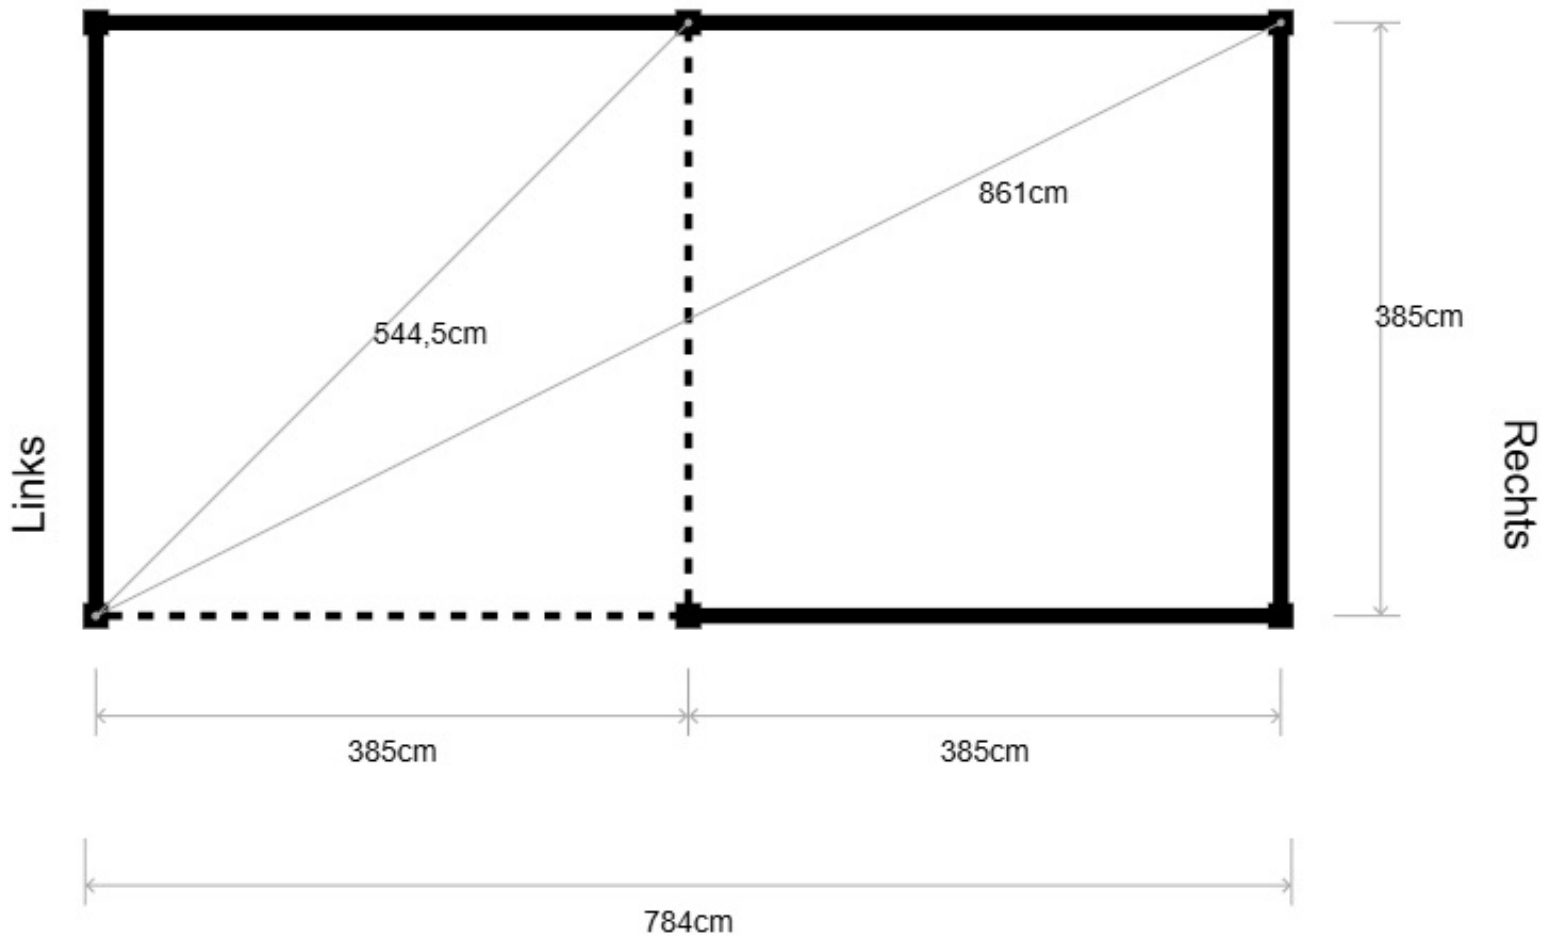

Voorkant

Achterkant

Links

Rechts

| | | | |
|------------|--|---|------------|
| | Productlijn: Plat dak Excellent | 1 | |
| | Doorloophoogte: 224 cm | 1 | |
| | Funderingsbreedte: 784 cm | 1 | |
| | Funderingsdiepte: 399 cm | 1 | |
| | Dakmateriaal: EPDM rubberen dakbedekking | 1 | |
| | Fundering: Geen fundering | 1 | |
| | Dakhoogte: 248 cm | 1 | |
| | Dakoverstek: 25 cm | 1 | |
| 1015893-06 | Buitenverblijf Plat dak Excellent - Vuren - XXL - Modulair - Linkerdeel E, 399x399 cm, antraciet gespoten. | 1 | € 4.587,00 |
| 1015895-06 | Buitenverblijf Plat dak Excellent - Vuren - XXL - Modulair - Rechterdeel E, 385x399 cm, antraciet gespoten. | 1 | € 4.065,00 |
| 1058500 | Glazen schuifwand Deluxe E (371x224 cm), zwart (RAL9005), inclusief zwarte knop, tochtstrippen en meenemers. | 2 | € 1.924,00 |
| 1015821-04 | Vuren enkelzijdige wand met banddelen E, hoogte 224 cm, wit gespoten. | 3 | € 737,00 |
| 1023771-04 | Set vuren planken voor verticale wand E, met banddelen, hoogte 224 cm, wit gespoten. | 3 | € 581,00 |
| 1041910 | Betonpoer M, 15 x 15 x 58 cm, t.b.v. draadeind M20, antraciet. | 6 | € 32,00 |

Achter

Voor